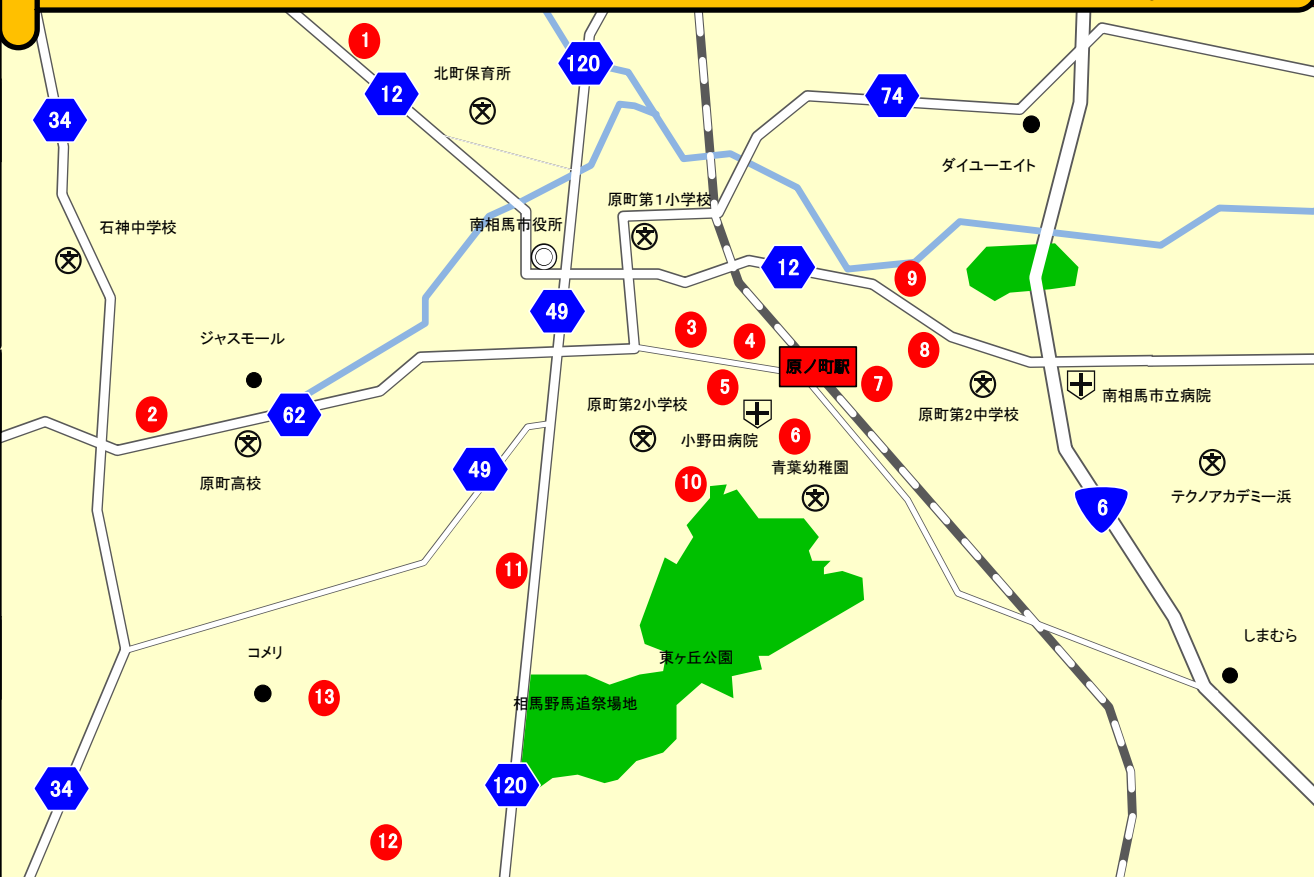

らーめんマップ

南相馬市

1 まんてん

- 南相馬市原町区北町504-1
- 0244-23-1551
- 営業時間 11:00~19:00
- 定休日 無休(月一休有)

2 尚ちゃんらーめん

- 南相馬市原町区大木戸字八方内116-3
- 0244-22-4113
- 営業時間 11:00~14:30 17:00~20:30
- 定休日 月曜日

3 お食事処たはら

- 南相馬市原町区旭町1-1
- 0244-23-2426
- 営業時間 11:00~20:00
- 定休日 木曜日

4 サッポロラーメンたき

- 南相馬市原町区旭町1丁目18
- 0244-22-6068
- 営業時間 11:00~22:00
- 定休日 水曜日

5 らあめん屋すず

- 南相馬市原町区旭町11-29
- 090-7790-0206
- 営業時間 11:30~14:30 18:00~23:00
- 定休日 なし

6 お食事処みなとや

- 南相馬市原町区旭町2丁目97
- 0244-23-3344
- 営業時間 11:00~14:00 17:00~20:00
- 定休日 不定休

7 鉄鍋餃子房喜龍

- 南相馬市原町区錦町1-36
- 0244-23-0039
- 営業時間 11:00~15:00 17:00~22:30
- 定休日 不定休

8 えぞ龍

- 南相馬市原町区錦町1丁目49
- 0244-24-5069
- 営業時間 11:00~14:00 17:00~20:00
- 火曜日

9 楽々中華あじくら

- 南相馬市原町区錦町2丁目
- 0244-22-6030
- 営業時間 11:00~14:00 17:00~23:00
- 土曜日のみ24:00まで営業
- 定休日 無休