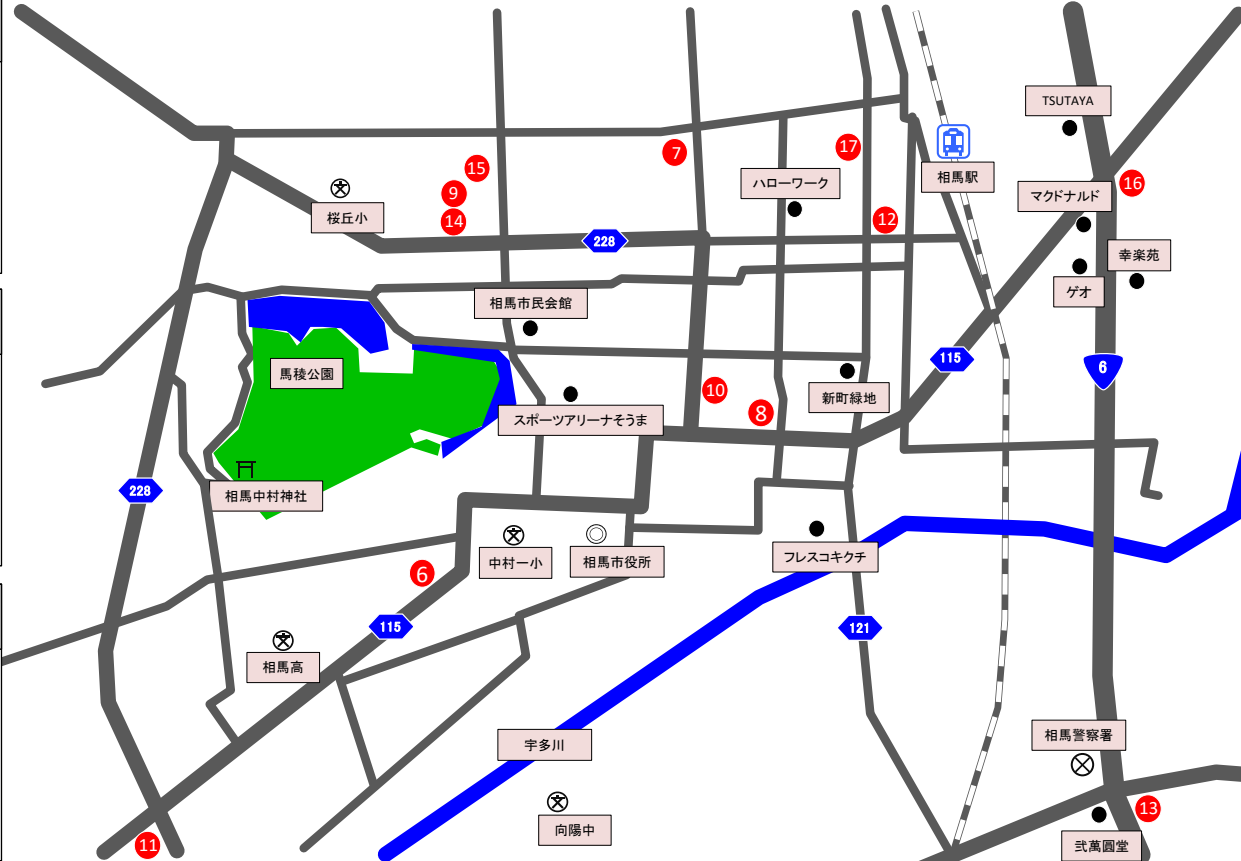

Sweets Map

スイーツマップ

相馬市街地

店舗情報
住所、TEL、営業時間、定休日

6 ギャラリー&珈琲 志緒里

相馬市中村字大手先45
0244-37-3915
11:00~17:00
日曜日

7 四季の菓子 松林堂

相馬市中村字荒井町51
0244-35-3442
9:00~19:00
日曜日

8 船橋屋本店

相馬市中村字大町73
0244-35-2784
9:00~19:30
無休

9 よつわり屋

相馬市中村字桜ヶ丘171
0244-36-4911
土 9:30~21:00
日 9:00~21:00
無休

10 Coffee shop エンドレス

相馬市中村字田町54-3
0244-35-3818
11:00~22:00
2日、12日、22日

11 相月堂菓子店

相馬市西山字表西山62-2
0244-35-2481
9:00~18:00
不定休

12 中村松川堂

相馬市中村1-14-13
0244-35-2708
平日8:30~18:00
日曜8:30~19:00
月曜日

13 サンライズベーカリー

相馬市中野字寺前301
0244-26-7962
9:00~18:00
月曜日

14 しみてん 木乃幡相馬店

相馬市桜ヶ丘171
ヨークベニマル相馬店内
0244-26-7798
9:30~19:00
不定休

15 OHANA

相馬市中村桜ヶ丘164
080-5551-0087
10:00~19:00
火曜日

17 手作りのパン ドンキッコ

相馬市中村1丁目6-8
0244-36-5921
9:00~16:00
日曜日

16 つつみ屋

相馬市塚ノ町2-3-10
0244-35-3554
10:00~18:00
無休